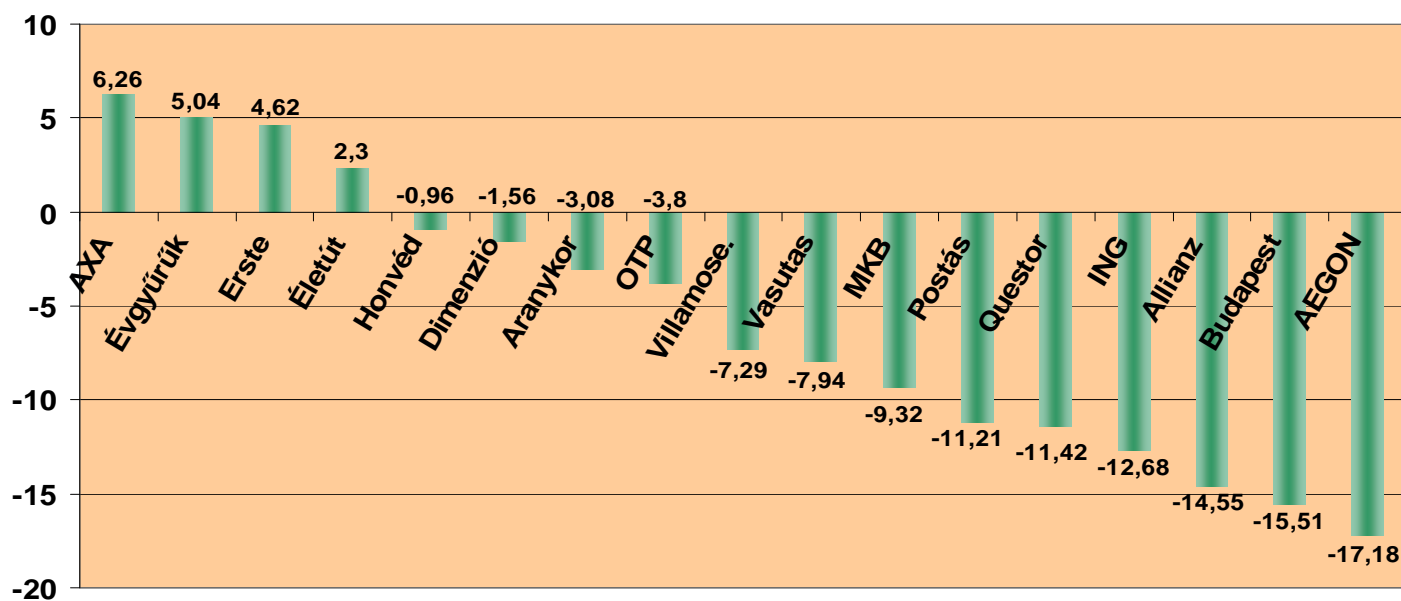

# Magánnyugdíjpénztárak 2008

Forrás: PSZÁF

## Konzervatív portfólió (idősebb korosztály):

## Közepes kockázatú portfólió (középkorúak):