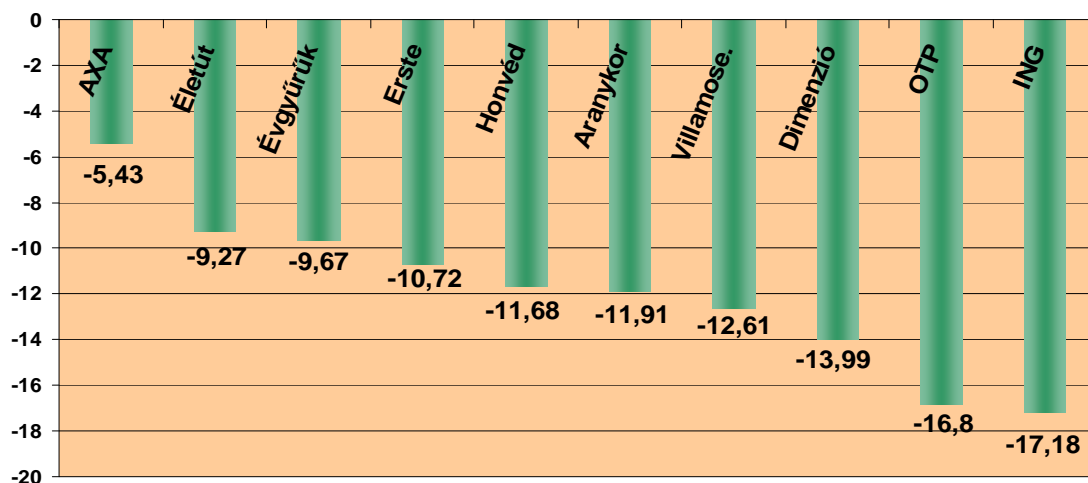

# Magánnyugdíjpénztárak 2008

Forrás: PSZÁF

## Konzervatív portfólió (idősebb korosztály):

## Közepes kockázatú portfólió (középkorúak):